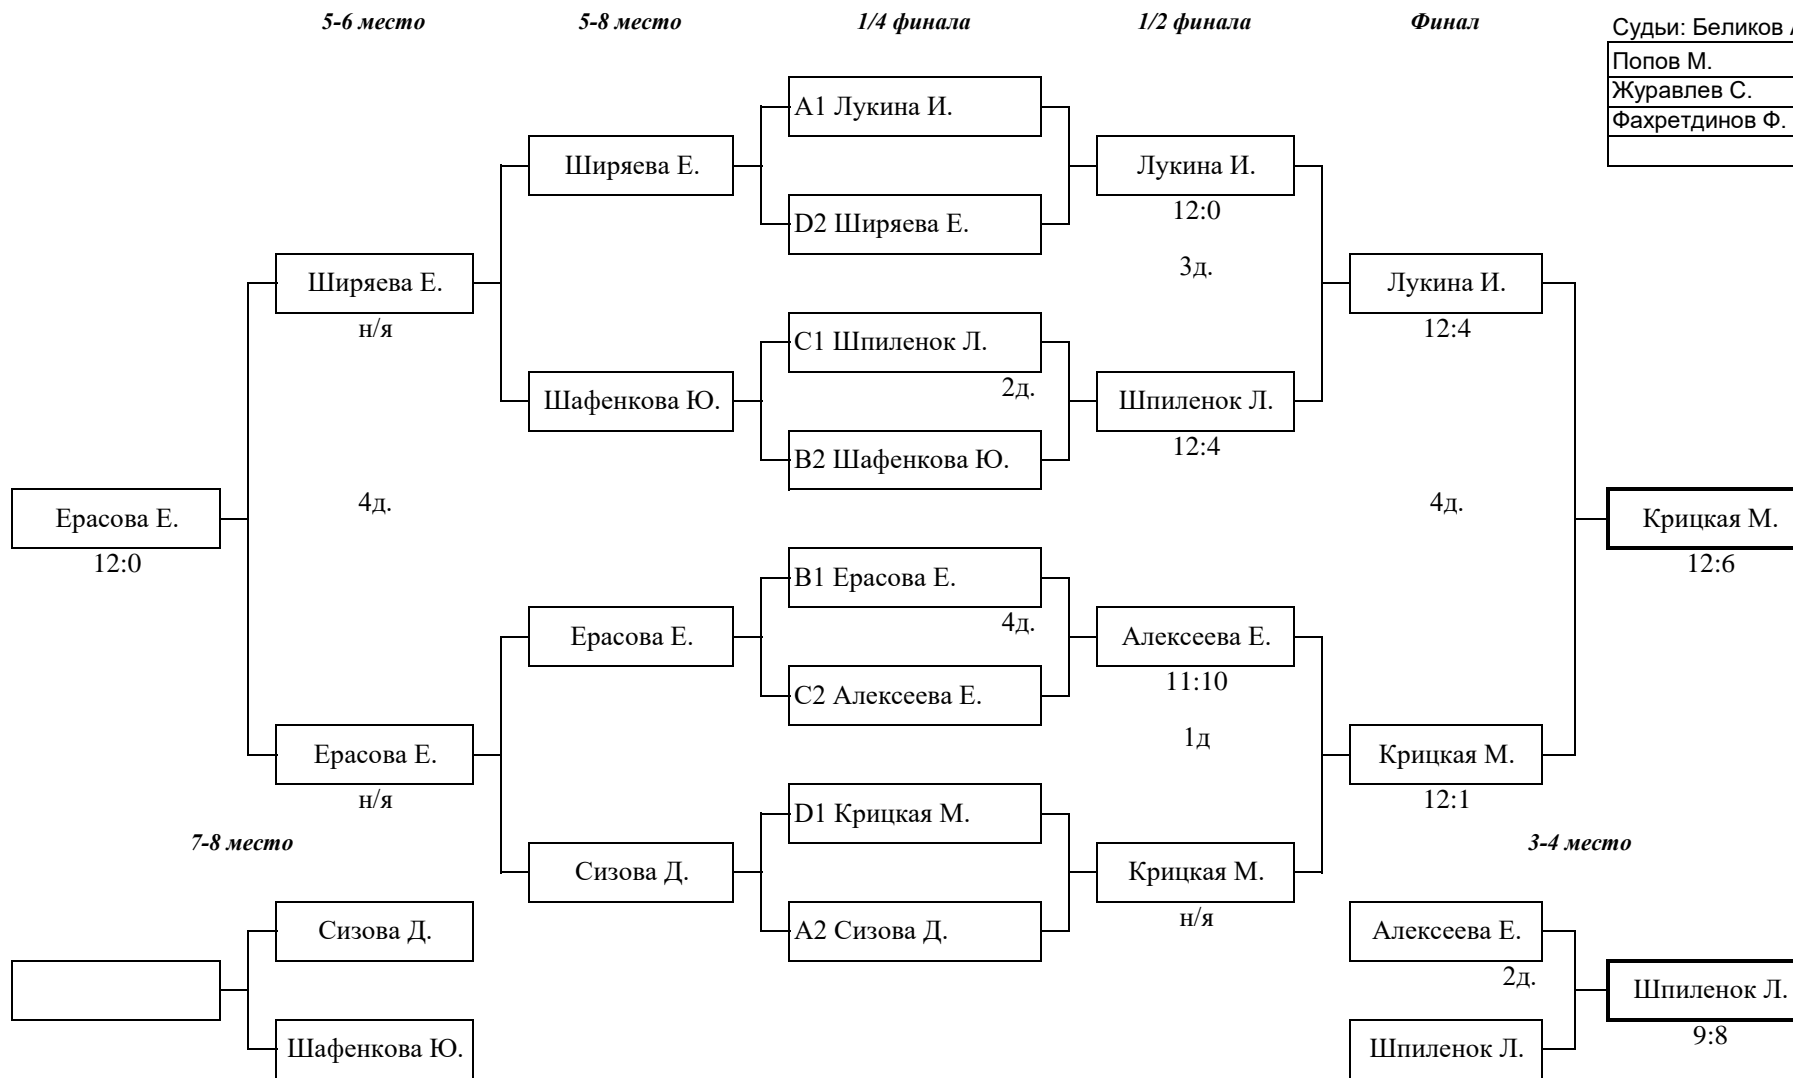

IX Этап Гран-При по Бочче-раффа 2017 года.
ЖЕНЩИНЫ

28 сентября 2017

Судьи: Беликов А.

Попов М.
Журавлев С.
Фахретдинов Ф.

Главный судья

А.В. Беликов

Главный секретарь

А.Ю. Домарев